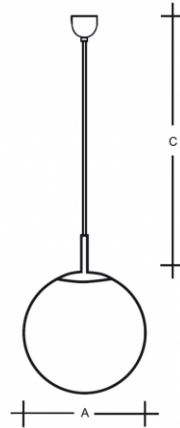

POLARIS ZT ZT.P4.500.X

Typ: závěsné svítidlo

Stínítko: bílé ručně foukané trojvrstvé sklo opál mat

Závěs: ocelový bíle lakovaný, chromovaný, mosazný nebo nerezový

Barva: RAL9003 (31); chrom (80); nerez (83); mosaz (84)

W	K	Světelný tok modulu lm	Světelný tok svítidla lm	A (mm)	C (mm)	Hmotnost (g)
46,4	4000	7664	6910	500	1000	13200

Napětí: 230V

IK kód: IK01

Předřadník: Driver

CRI: >80

Životnost LED: L80/F10 50000 hodin

Watt: 46,4 W